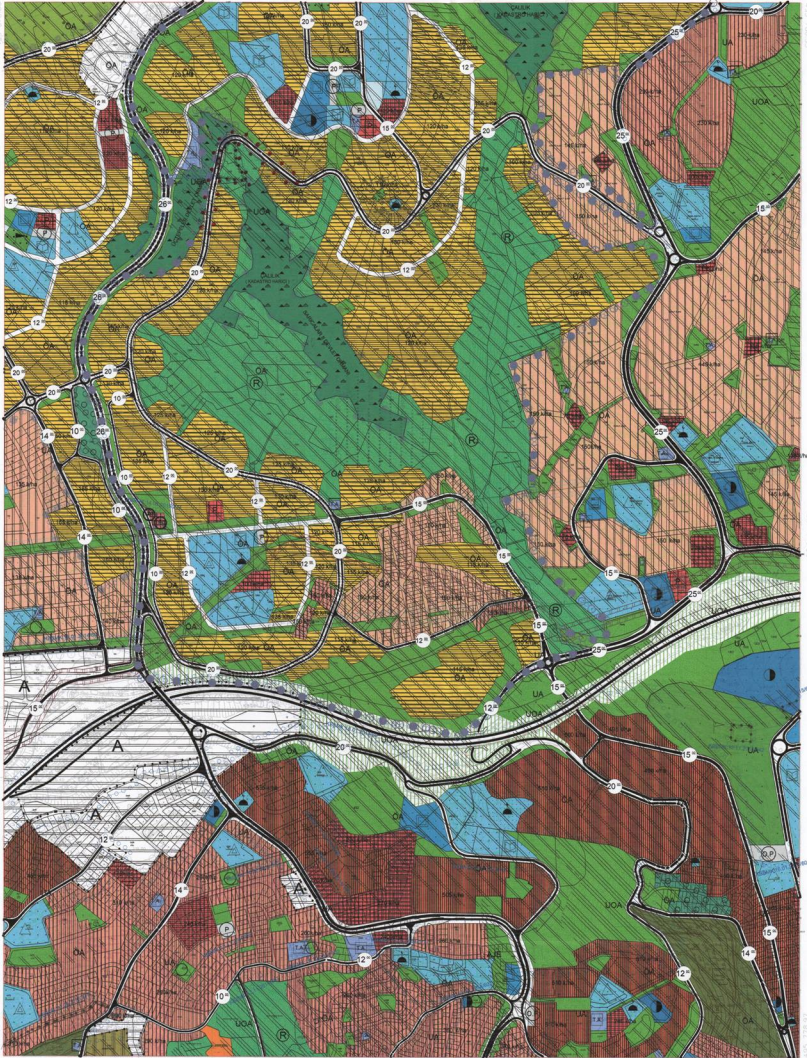

KOCAELI
G23-b-24-b

G23-b-19-c

4 516 905 00

4 516 905 00

DUYU

15/08/2006

1:5000

KOCAELİ - G23-b-24-b